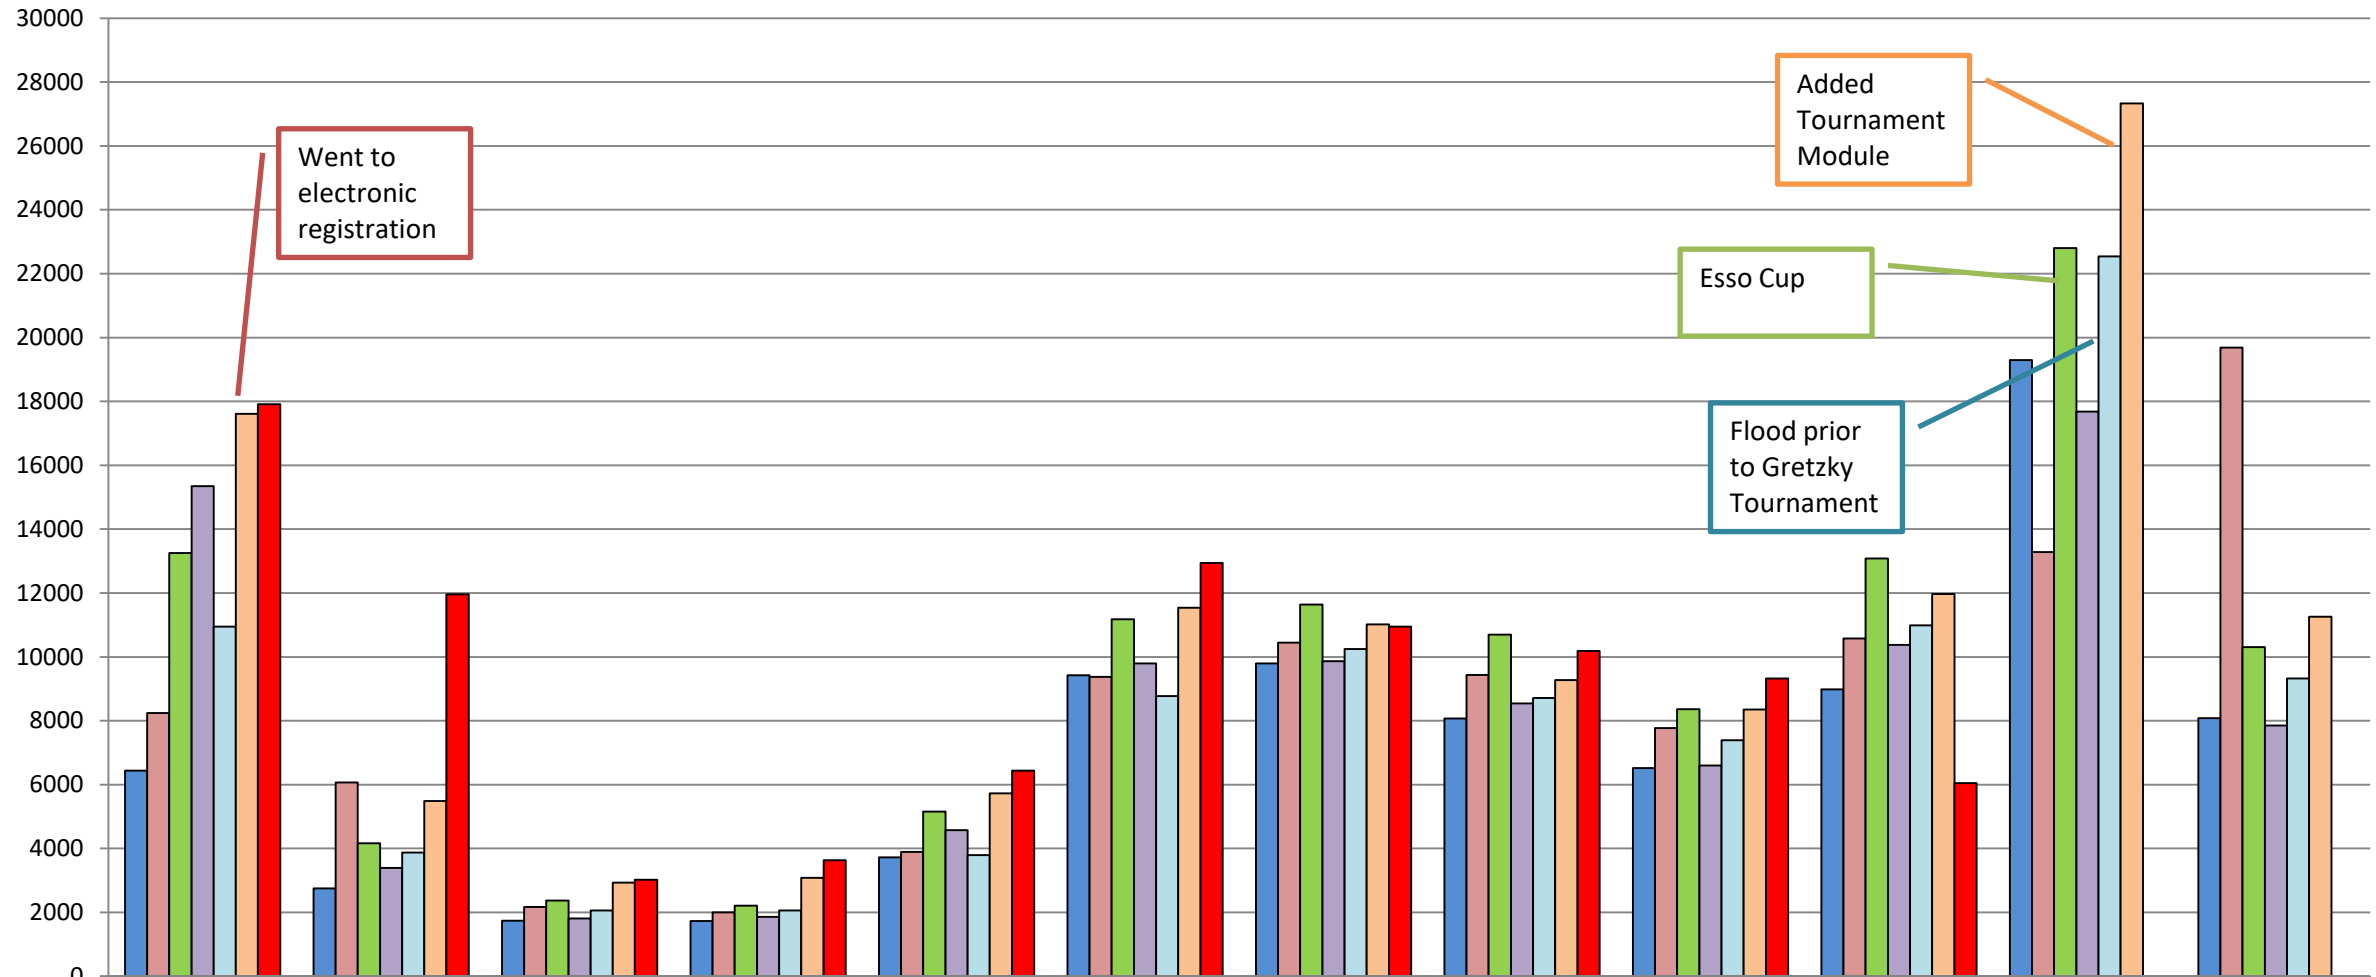

BGHA Website Monthly Visitors per Season - current season in red

	Apr	May	Jun	Jul	Aug	Sep	Oct	Nov	Dec	Jan	Feb	Mar
■ 2013-2014	6441	2745	1734	1727	3722	9426	9793	8067	6518	8979	19293	8077
■ 2014-2015	8238	6063	2166	1998	3891	9378	10442	9431	7770	10578	13277	19682
■ 2015-2016	13249	4163	2366	2212	5154	11173	11641	10700	8365	13083	22798	10309
■ 2016-2017	15350	3391	1813	1857	4569	9791	9866	8545	6594	10379	17677	7849
■ 2017-2018	10948	3873	2063	2062	3794	8769	10241	8712	7391	10992	22539	9328
■ 2018-2019	17612	5484	2928	3085	5727	11537	11021	9273	8354	11973	27328	11261
■ 2019-2020	17909	11956	3022	3632	6435	12943	10944	10186	9325	6043		